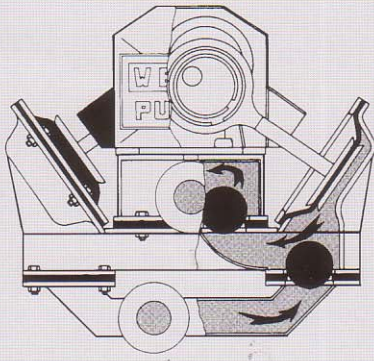

**WEHDE**

- ✓ Schmutzwasserbeständig
- ✓ kostensparend
- ✓ solide
- ✓ mobil

Typ	WM 35 DH	WM 50 DN	WM 50 DS	WM 50 KS I	WM 50 KS II
Förderleistung	max. 35 m <sup>3</sup> /h	max. 60 m <sup>3</sup> /h	max. 60 m <sup>3</sup> /h	max 60 m <sup>3</sup> /h	max 60 m <sup>3</sup> /h
Förderhöhe	max. 15 m WS	max. 15 m WS	max. 15 m WS	max.15 m WS	max.15 m WS
Saughöhe	bis 8,5 m WS	bis 9,5 m WS	bis 9,5 m WS	bis 9,5 m WS	bis 9,5 m WS
Korndurchgang	bis 20 mm	bis 25 mm	bis 25 mm	bis 25 mm	bis 25 mm
Anschlüsse	V-Teil 108 mm	V-Teil 108 mm	V-Teil 108 mm	V-Teil 108 mm	V-Teil 108 mm
Dieselmotor	Hatz-Diesel 2,1 kW	Hatz-Diesel 3,7 kW	Hatz-Diesel 3,7 kW	Hatz Diesel 4,0 kW	Hatz Diesel 4,0 kW
Elektromotor	400 V 2,2 kW	400 V 3,0 kW	400 V 3,0 kW	400 V 3,0 kW	400 V 3,0 kW
Länge ü.a.	1450 mm	2100 mm	2400 mm	1140 mm	1140 mm
Breite ü.a.	800 mm	1200 mm	1580 mm	1150 mm	1150 mm
Höhe ü.a.	850 mm	1100 mm	1300 mm	1400 mm	1200 mm
Gewicht	240 kg	490 kg	590 kg	875 kg	670 kg
Tankinhalt	23 l	33 l	33 l	130 l	130 l
Geräusche	75 dBA	69 dBA	69 dBA	59 dBA	74 dBA